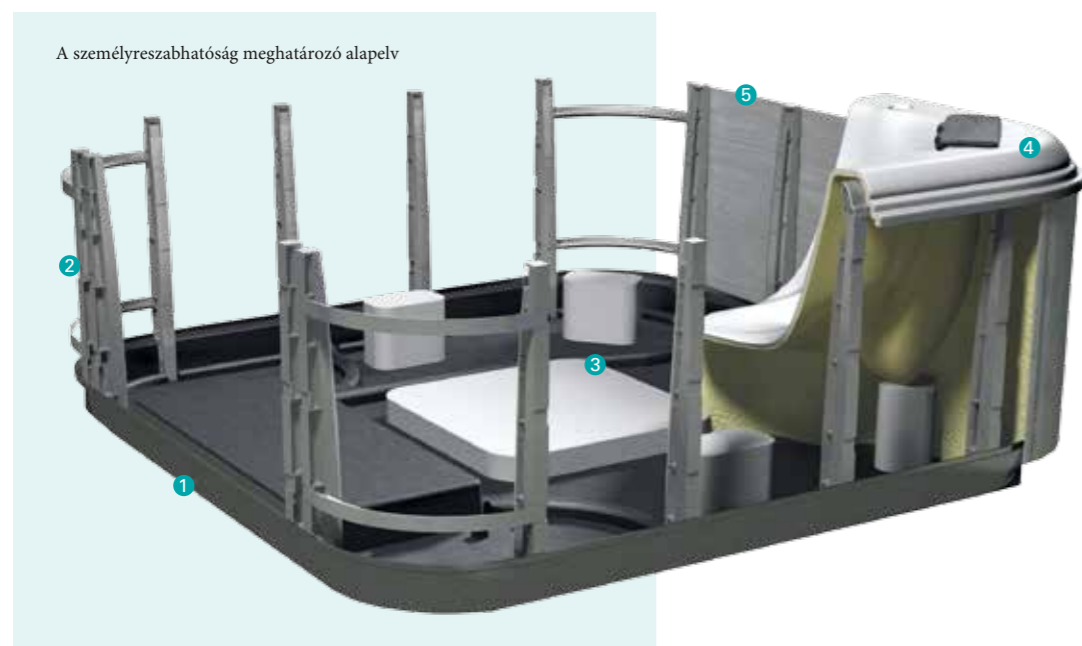

Karbantartást nem igénylő szerkezet

A személyszabhatóság meghatározó alapelv

A Villeroy & Boch masszázsmedencék különlegesen tartós, nagyon masszív, teljesen körbezárt tartószerkezetre épülnek fel fa felhasználása nélkül. Ezáltal sem a nedvesség, sem a kártevők nem tudnak bejutni a medence belső szerkezetéhez.

A szerkezet, a robusztus műanyag alátámasztások és a magas-minőségű UV-álló burkolat együttesen átlagon felüli stabilitást és hosszú élettartamot biztosítanak.

1. 1 EnduraBase™ - a zárt ABS padló szerkezet észrevehetően halkabb működést és a vibráció csökkentését eredményezi.
2. 2 EnduraBeam™ - az integrált tartóváz átlagon felüli szilárdságot és tartósságot biztosít
3. 3 EnduraSupports™ - az alátámasztások növelik az ülőhelyek és a lábnyelvények stabilitását
4. 4 EnduraShell™ - a poliuretán habbal megerősített akril felület a nagyobb higiéniaért és maradandó ragyogásért
5. 5 EnduraWood™ - Időjárás és UV-álló külső borítás