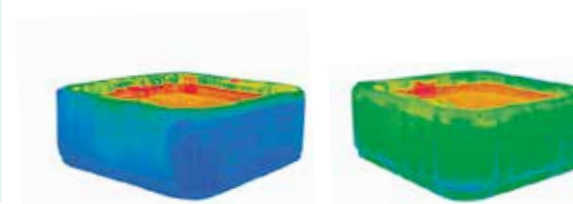

Villeroy & Boch medence: A víz meleg marad

Hagyományos medencék a teljes hőszigetelés nélkül

A Villeroy & Boch masszázsmedencék valószínűleg a világon a legenergiatakarékosabbak. A teljes belső hőszigetelés megakadályozza, hogy az energia elvesszen. Az innovatív JetPak technológia felhasználja a medence hőjét azáltal, hogy a csövek 90%-a medence meleg vizén halad keresztül, így a csövekben lévő víz energiája is a medencét melegíti. A Villeroy & Boch masszázsmedencék hatékonyságát tovább fokozza, hogy a hagyományos masszázsmedencékkel ellentétben, nem a külső hideg levegőt hanem a JetPak-ek mögötti és a szivattyútérben lévő meleg levegőt használja.

Energiahatékonyság

- 90%-kal kevesebb vízvezeték (csővezeték)
- Optimalizált vezetékrendszer hővisszaforgatása
- Belső meleg levegő felhasználása
- Teljes belső hőszigetelés
- Termo tető hőszigetelése