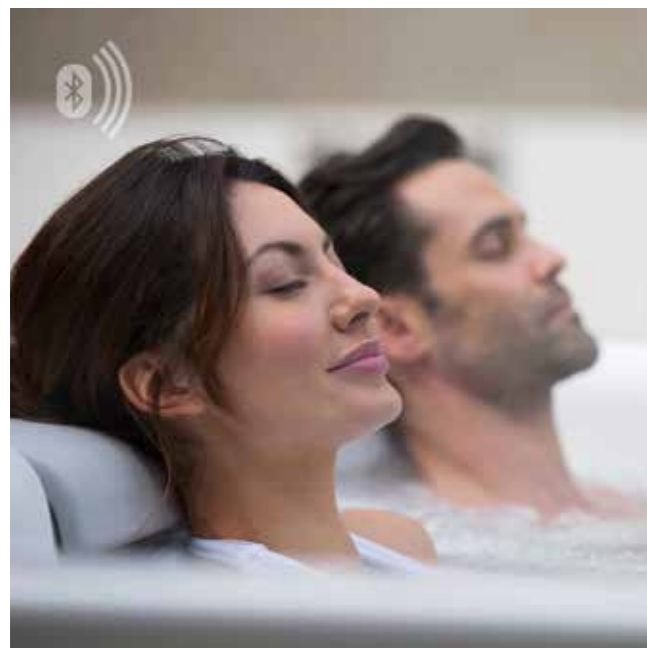

Sztereó hangrendszerek masszázsmedencékhez