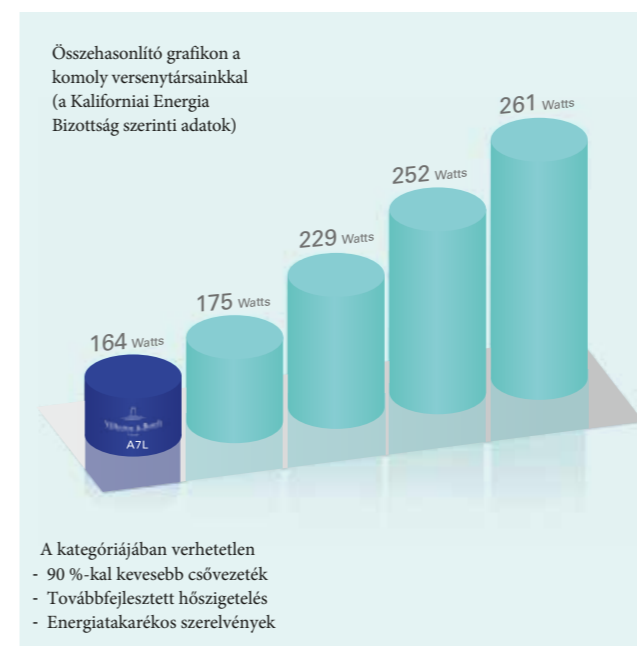

Magas energiahatékonyság

A energiatakarékos Villeroy & Boch masszázsmedencék