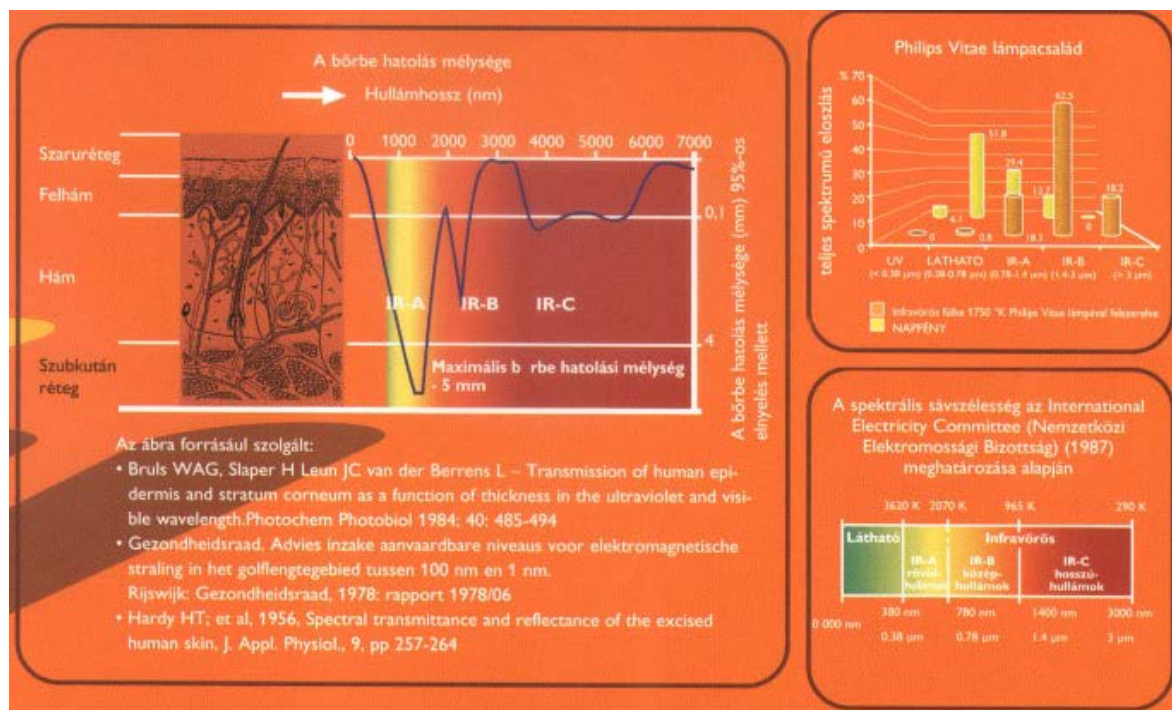

iSauna által alkalmazott Philips VitaE infratechnológia

Az iSauna Design Kft. által gyártott lószárítóknban a legmodernebb nemzetközi TÜV minősítéssel ellátott halogén infrasugárzókat a Philips VitaE technológiát használjuk. A Philips VitaE infratechnológia egyedülként képes a mély meleg hatás segítségével történő méregtelenítésre, ill. a szövetek átmelegítésére. Ez a hatás annál erőteljesebb, hatékonyabb, minél nagyobb az infrasugarak bőr alá hatolásának mélysége. Ez a behatolási képesség pedig annál nagyobb, minél rövidebb az infrasugarak hullámhossza.

A Philips VitaE a piacon jelenleg a leghatékonyabb infrasugárzó, mely a legmélyebben képes a bőr alá juttatni az infrasugarakat (5-6 mm). Ez annak köszönhető, hogy egyedül ezek a sugárzók biztosítják az infravörös sugárzás teljes hullámhossztartományát, így a legmélyebb behatolást biztosító rövidhullámú sugarakat is. Az infrasugarak a szövetet és a bőrt gyengéden és egyenletesen felmelegítik, ezáltal a sugarak áthatolnak a vérerekkel átszőtt bőrrétegen 5-6 mm mélységig ahol a hőenergia a kapilláris erek útján gyorsan eloszlik az egész testben.

Ennek következtében a száradás felgyorsul, a véráramot felmelegített infrasugarak elvonják a fáradságot, izomlázat, ellazítja az izmokat. Kellemes érzést biztosítanak, növeli a lovak teljesítményét.

Felmelegítési idő nélküli üzemelés

A Philips VitaE infra halogén lámpa, **lószolárium** nem igényel előmelegítési időt, bekapcsoláskor azonnal élvezhető jótékony hatása, így nem fogyaszt fölösleges energiát, ellentétben más infrasugárzókkal (10 – 30 perc felmelegedési idő). Ennek oka, hogy a lámpában az infraszál köré halogén gáz van töltve, így bekapcsoláskor az azonnal eléri üzemi hőmérsékletét, kikapcsoláskor ugyanolyan gyorsan le is hűl.