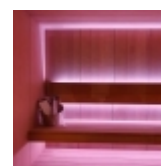

Választható extrák

RGB LED hangulatvilágítás, távirányítóval - Padozat alatt és a háttámlába építve

209 000 HUF + ÁFA