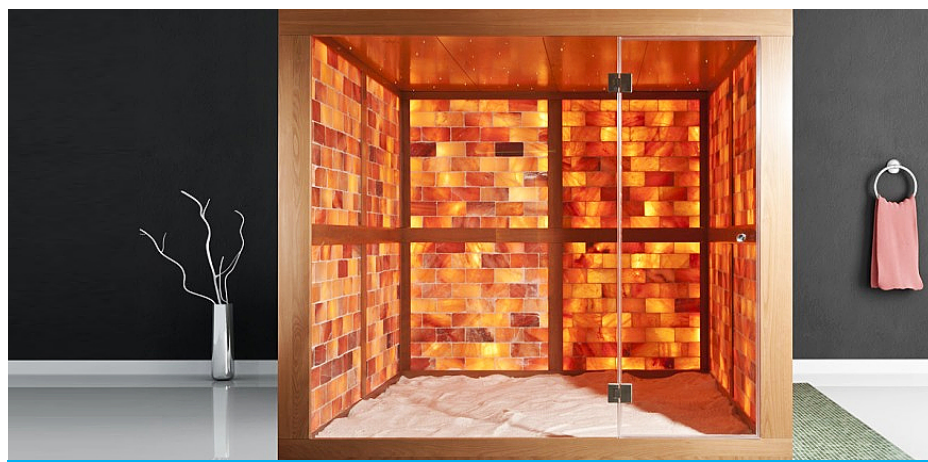

Mobilizálható himalája sókabin Világújdonság

INFRAWORLD KFT

GYŐR

9024 Győr,
Pápai út 2.

Telefon/fax: +36 96 312 230

INFRAWORLD KFT

BUDAPEST

1038 Budapest,
Bécsi út 67.

Telefon: +36 1 439 0012

INFRAWORLD KFT

MAXCity

2045 Törökbálint,
Tópark út 1/A.

Telefon: +36 23 428 914

Kinek javasolt?

- Egészségeseknek is- fokozza a teherbírást tüdőtisztító hatása révén-
- Dohányosoknak
- Légúti gyulladásos betegség esetén
- Krupp, szénanátha, légcsőhurut, arcüreggyulladás, orrmellékgyulladás, fülgyulladás, hangszálggyulladás esetén
- Allergiásoknak
- Asztmásoknak
- Sportolóknak
- Ekcéma, psoriasis esetén stb...

Hol lehet felállítani?

- Magánszemélyek otthonában
- Szanatóriumokban
- Bölcsődékben
- Óvodákban
- Iskolákban
- Wellness szállodákban
- Wellness központokban
- Fitness termekben
- Szépségszalonokban
- Bárhol ahol elegendő hely van

Előnyei:

- Értékálló: Ha egy helységbe beépítünk himalájai sót, onnan nem tudjuk kivenni, elszállítani egy esetleges költözéskor. A Himalájai sókabin mobilizálható, 2-3 óra alatt szétszedhető és elszállítható.
- Örökös darab
- Egészséges
- Egyedi méretben is elkészíthető
- Több funkció
- Design-os

Szerezzen előnyt versenytársaival szemben a világújdonságú mobilizálható himalája sókabinnal!
Kérje kötelezettség nélküli árajánlatunkat!