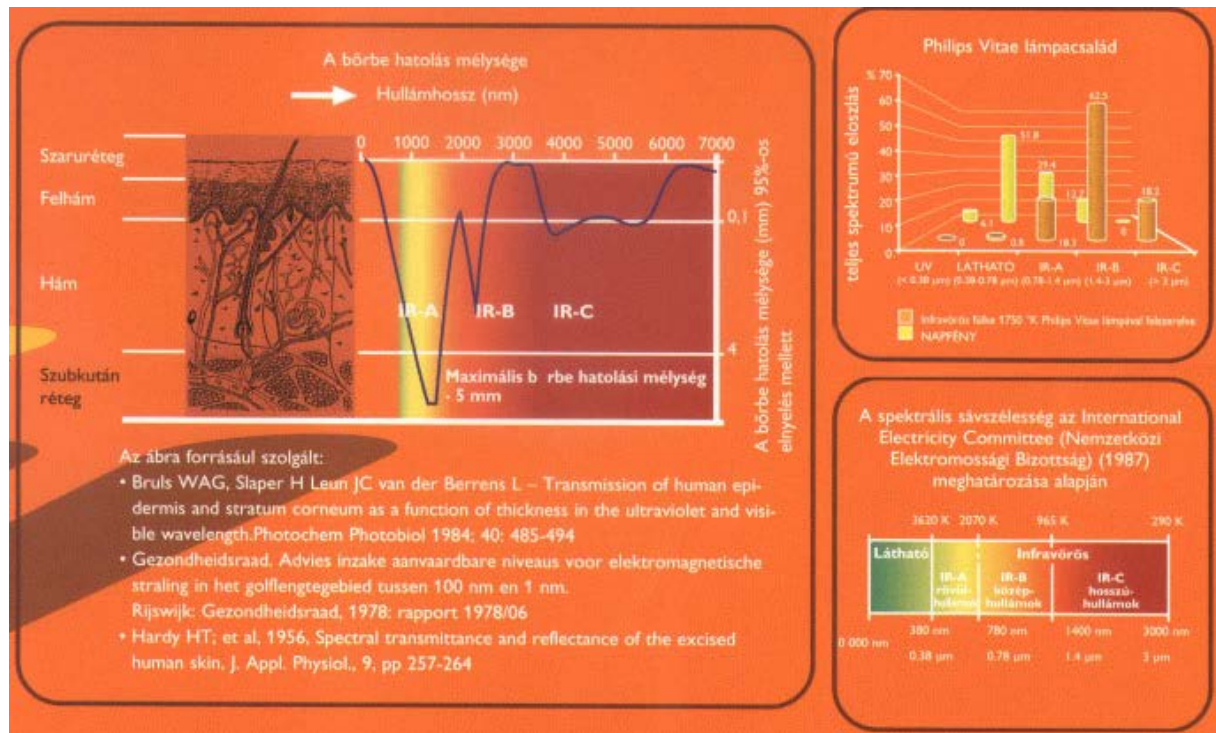

iSauna által alkalmazott Philips Vitae infratechnológia

Az iSauna Design Kft. által gyártott lószárítóknban a legmodernebb nemzetközi TÜV minősítéssel ellátott halogén infraszugárzókat a Philips Vitae technológiát használjuk. A Philips Vitae infratechnológia egyedülként képes a mély meleg hatás segítségével történő méregtelenítésre, ill. a szövetek átmelegítésére. Ez a hatás annál erőteljesebb, hatékonyabb, minél nagyobb az infraszugarak bőr alá hatolásának mélysége. Ez a behatolási képesség pedig annál nagyobb, minél rövidebb az infraszugarak hullámhossza.

A Philips Vitae a piacon jelenleg a leghatékonyabb infraszugárzó, mely a legmélyebben képes a bőr alá juttatni az infraszugarakat (5-6 mm). Ez annak köszönhető, hogy egyedül ezek a sugárzók biztosítják az infravörös sugárzás teljes hullámhossztartományát, így a legmélyebb behatolást biztosító rövidhullámú sugárakat is. Az infraszugarak a szövetet és a bőrt gyengéden és egyenletesen felmelegítik, ezáltal a sugárak áthatolnak a vérerekkel átszőtt bőrrétegen 5-6 mm mélységig ahol a hőenergia a kapilláris erek útján gyorsan eloszlik az egész testben.

Ennek következtében a száradás felgyorsul, a véráramot felmelegített infraszugarak elvonják a fáradságot, izomlázat, ellazítja az izmokat. Kellemes érzést biztosítanak, növeli a lovak teljesítményét.

Felmelegítési idő nélküli üzemelés

A Philips Vitae infra halogén lámpa, **lószólárium** nem igényel előmelegítési időt, bekapcsoláskor azonnal élvezhető jótékony hatása, így nem fogyaszt fölösleges energiát, ellentétben más infraszugárzókkal (10 – 30 perc felmelegedési idő). Ennek oka, hogy a lámpában az infraszál köré halogén gáz van töltve, így bekapcsoláskor az azonnal eléri üzemi hőmérsékletét, kikapcsoláskor ugyanolyan gyorsan le is hűl.