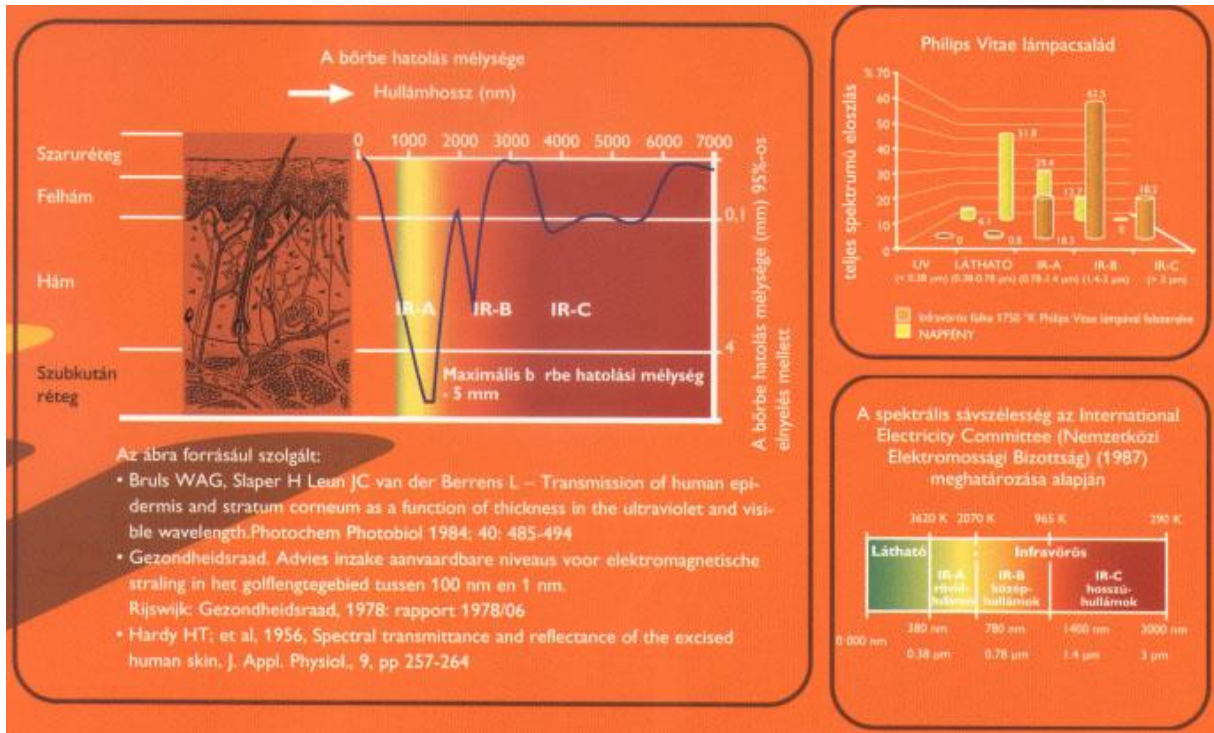

iSauna által alkalmazott Philips Vitae infratechnológia

Az iSauna Design Kft. által gyártott lószárítóokban a legmodernebb nemzetközi TÜV minősítéssel ellátott halogén infrasugárzókat a Philips Vitae technológiát használjuk. A Philips Vitae infratechnológia egyedülként képes a mély meleg hatás segítségével történő méregtelenítésre, ill. a szövetek átmelegítésére. Ez a hatás annál erőteljesebb, hatékonyabb, minél nagyobb az infrasugarak bőr alá hatolásának mélysége. Ez a behatolási képesség pedig annál nagyobb, minél rövidebb az infrasugarak hullámhossza.

A Philips Vitae a piacon jelenleg a leghatékonyabb infrasugárzó, mely a legmélyebben képes a bőr alá juttatni az infrasugarakat (5-6 mm). Ez annak köszönhető, hogy egyedül ezek a sugárzók biztosítják az infravörös sugárzás teljes hullámhossztartományát, így a legmélyebb behatolást biztosító rövidhullámú sugarakat is. Az infrasugarak a szövetet és a bőrt gyengéden és egyenletesen felmelegítik, ezáltal a sugarak áthatolnak a vérerekkel átszőtt bőrrétegen 5-6 mm mélységig ahol a hőenergia a kapilláris erek útján gyorsan eloszlik az egész testben.

Ennek következtében a száradás felgyorsul, a véráramot felmelegített infrasugarak elvonják a fáradtságot, izomlázat, ellazítja az izmokat. Kellemes érzést biztosítanak, növeli a lovak teljesítményét.

Felmelegítési idő nélküli üzemelés

A Philips Vitae infra halogén lámpa, **lószolárium** nem igényel előmelegítési időt, bekapcsoláskor azonnal élvezhető jótékony hatása, így nem fogyaszt fölösleges energiát, ellentétben más infrasugárzókkal (10 – 30 perc felmelegedési idő). Ennek oka, hogy a lámpában az infraszál köré halogén gáz van töltve, így bekapcsoláskor az azonnal eléri üzemi hőmérsékletét, kikapcsoláskor ugyanolyan gyorsan le is hűl.