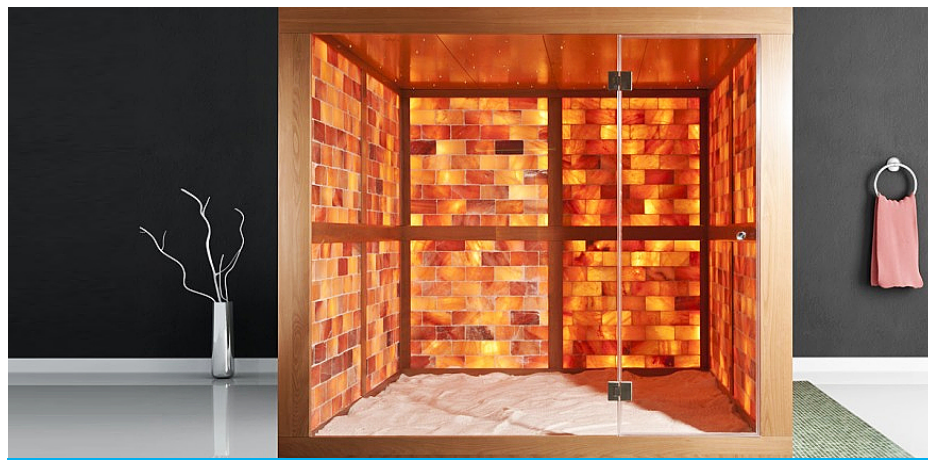

Mobilizálható himalája sókabin Világújdonság

iSauna Design Kft.

9174 Dunaszeg, Liget utca 11.
Telefon: +36 70 362 5830

Kinek javasolt?

- Egészségeseknek is- fokozza a teherbírást tüdőtisztító hatása révén-
- Dohányosoknak
- Légúti gyulladásos betegség esetén
- Krupp, szénanátha, légcsőhurut, arcüreggyulladás, orrmellékgyulladás, fülgyulladás, hangszálgyulladás esetén
- Allergiásoknak
- Asztmásoknak
- Sportolóknak
- Ekcéma, psoriasis esetén stb...

Hol lehet felállítani?

- Magánszemélyek otthonában
- Szanatóriumokban
- Bölcsődékben
- Óvodákban
- Iskolákban
- Wellness szállodákban
- Wellness központokban
- Fitness termekben
- Szépségszalonokban
- Bárhol ahol elegendő hely van

Előnyei:

- Értékálló: Ha egy helységbe beépítünk himalájai sót, onnan nem tudjuk kivenni, elszállítani egy esetleges költözéskor. A Himalájai sókabin mobilizálható, 2-3 óra alatt szétszedhető és elszállítható.
- Örökös darab
- Egészséges
- Egyedi méretben is elkészíthető
- Több funkciós
- Design-os