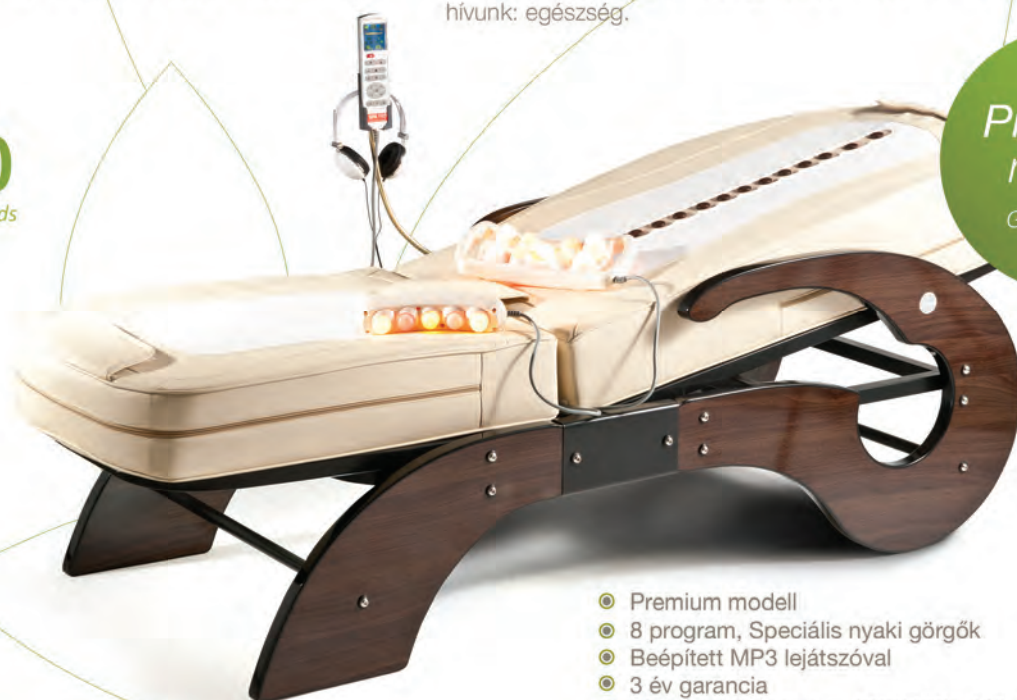

A gerinc megbetegedése bizonyos kor után mindenkit érintenek. A gerinc állapota meghatározza a gerincvelőből kilépő és a belső szerveinkhez vezető idegek állapotát, így kihat az összes hozzákapcsolódó szervünkre, így a teljes szervezetünk működésére. A gerincbetegségek kialakulása gyakorlatilag csak a gyermek és serdülőkori rendszeres sportolással előzhető meg. Felnőttkorban már csupán gyógytornával, speciális gerinctornával és gerincmasszázsral lehet a kóros elváltozásokon javítani.

Ehhez nyújt segítséget Önnek a Spa Pro Jade masszázsságy.

A jade egy olyan féldrágakő, melyet a keleti gyógyászatban évezredek óta használnak. A szervezetre gyakorolt jótékony hatása elismert. A halogén lámpákkal átmelegített jadekövek és a beépített karbonlapok által sugárzó infrahő együttes hatása, valamint a gerinc mentén finoman, csúszó mozgással haladó masszázs megnyitja a meridiánokat és jótékony energiával tölti fel a testet. A görgők az akupresszúrás pontoknál megállva ellazítják az izmokat, így segítve a pontokhoz tartozó szervek működésének javítását. A Spa Pro Jade masszázsságy segíti a szervezetet egyensúlyban tartani. Sokunkban ez az egyensúly egyfajta jó érzést eredményez, amit úgy hívunk: egészség.

SPA PRO
Traditional Jade massage beds