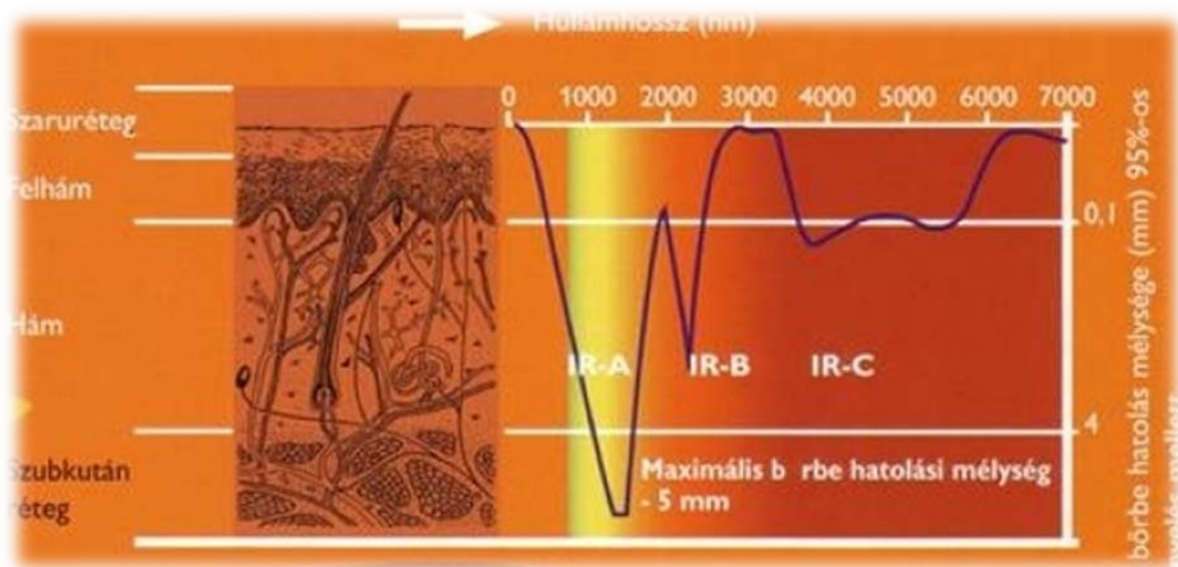

iSauna által alkalmazott Philips Vitae infratechnológia

Az iSauna Design Kft. által gyártott lószárítóknban a legmodernebb nemzetközi TÜV minősítéssel ellátott halogén infrasugárzókat a Philips Vitae technológiát használjuk. A Philips Vitae infratechnológia egyedülként képes a mély meleg hatás segítségével történő méregtelenítésre, ill. a szövetek átmelegítésére. Ez a hatás annál erőteljesebb, hatékonyabb, minél nagyobb az infrasugarak bőr alá hatolásának mélysége. Ez a behatolási képesség pedig annál nagyobb, minél rövidebb az infrasugarak hullámhossza.

A Philips Vitae a piacon jelenleg a leghatékonyabb infrasugárzó, mely a legmélyebben képes a bőr alá juttatni az infrasugarakat (5-6 mm). Ez annak köszönhető, hogy egyedül ezek a sugárzók biztosítják az infravörös sugárzás teljes hullámhossztartományát, így a legmélyebb behatolást biztosító rövidhullámú sugarakat is. Az infrasugarak a szövetet és a bőrt gyengéden és egyenletesen felmelegítik, ezáltal a sugarak áthatolnak a vérerekkel átszőtt bőrrétegen 5-6 mm mélységig ahol a hőenergia a kapilláris erek útján gyorsan eloszlik az egész testben.

Ennek következtében a száradás felgyorsul, a véráramot felmelegített infrasugarak elvonják a fáradságot, izomlázat, ellazítja az izmokat. Kellemes érzést biztosítanak, növeli a lovak teljesítményét.

Felmelegítési idő nélküli üzemelés

A Philips Vitae infra halogén lámpa, **lószolárium** nem igényel előmelegítési időt, bekapcsoláskor azonnal élvezhető jótékony hatása, így nem fogyaszt fölösleges energiát, ellentétben más infrasugárzókkal (10 – 30 perc felmelegedési idő). Ennek oka, hogy a lámpában az infraszál köré halogén gáz van töltve, így bekapcsoláskor az azonnal eléri üzemi hőmérsékletét, kikapcsoláskor ugyanolyan gyorsan le is hűl.